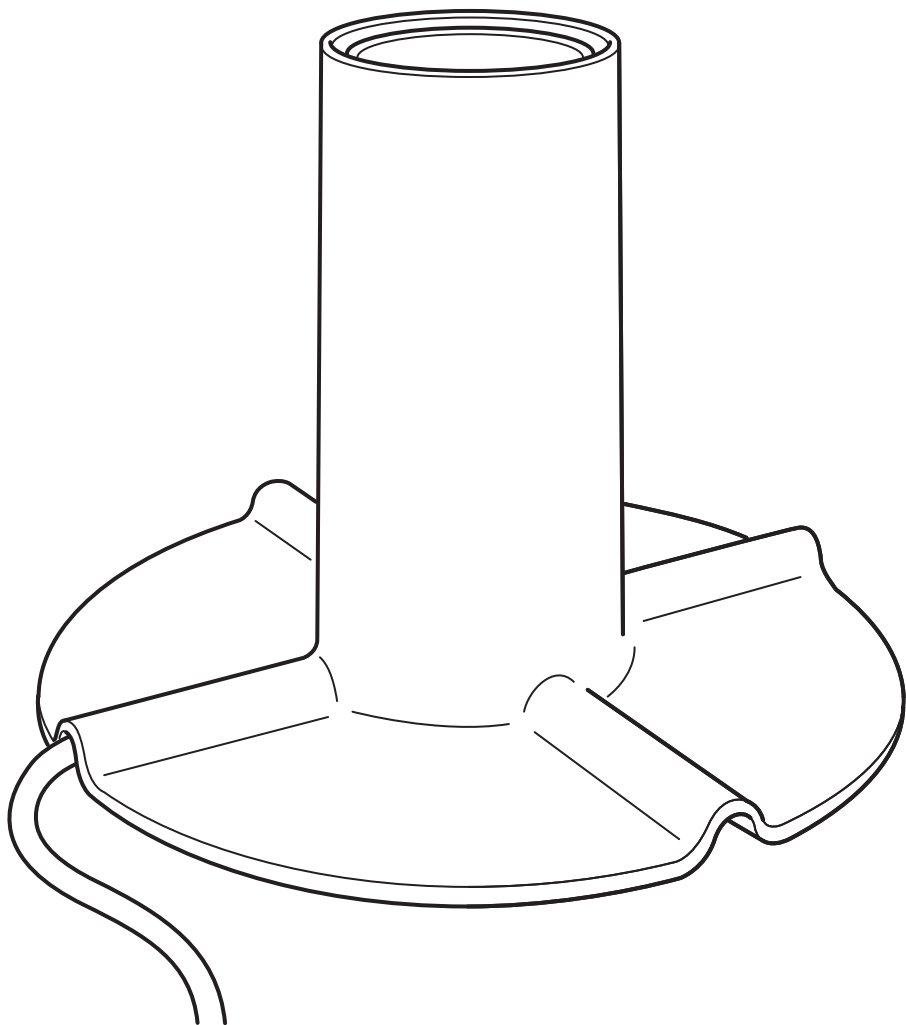

SKALLRAN

Design and Quality
IKEA of Sweden

English

If the external flexible cable or cord of this luminaire is damaged, it shall be exclusively replaced by the manufacturer or his service agent or a similar qualified person in order to avoid a hazard. If you are uncertain, please contact IKEA. Different materials require different types of fittings. Always choose screws and plugs that are specially suited to the material.

עברית

במידה ונגרם נזק לכבל של גוף תאורה זה, החלפתו תתבצע אך ורק על ידי היצרן, מעבדת תיקונים מורשה או איש מקצוע מורשה כדי למנוע סכנה. אם אינכם בטוחים, אנא צרו קשר עם חנות IKEA. חומרים שונים מצריכים שימוש בסוגי ברגים שונים. יש לבחור ברגים ודיבלים המתאימים לחומר ממנו עשוי המשטח אליו מחברים את המוצר.