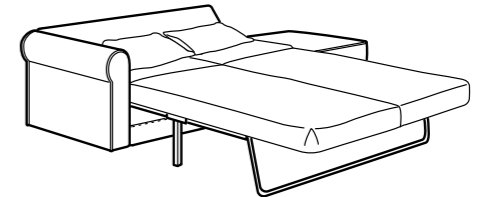

發掘更多資訊 See more at :
IKEA.com.hk

組合示範 COMBINATIONS

尺寸：闊 × 深 × 高
Size: width × depth × height

以下為GRÖNLID梳化系列的示範組合，您亦可按生活習慣設計自己的梳化，而決定梳化的座位、形狀、功能及布套的款式。我們細心為您到店舖及網頁IKEA.com.hk準備了設計軟件，讓您自由發揮無盡可能的組合。

GRÖNLID 躺椅 chaise longue
總尺寸 Overall size: 117×164×104cm

GRÖNLID 兩座位梳化 2-seat sofa
總尺寸 Overall size: 177×98×104cm

總售價連椅套 Total price including cover		
INSEROS 白色 white	992.547.81	\$4,300
LJUNGEN 深紅色 dark red	292.564.63	\$4,700
LJUNGEN 淺綠色 light green	592.562.87	\$4,700
LJUNGEN 暗灰色 medium grey	992.560.54	\$4,700
SPORDA 米色 natural	092.557.61	\$4,900
KIMSTAD 深褐色 dark brown	292.565.85	\$5,390

組合示範 COMBINATIONS

尺寸：闊 × 深 × 高
Size: width × depth × height

GRÖNLID 兩座位梳化床 2-seat sofa-bed
總尺寸 Overall size: 196×98×104cm

總售價連椅套 Total price including cover		
INSEROS 白色 white	592.780.91	\$7,000
LJUNGEN 深紅色 dark red	092.781.02	\$7,500
LJUNGEN 淺綠色 light green	592.781.09	\$7,500
LJUNGEN 暗灰色 medium grey	092.781.16	\$7,500
SPORDA 米色 natural	692.781.23	\$7,800
KIMSTAD 深褐色 dark brown	192.781.30	\$8,300