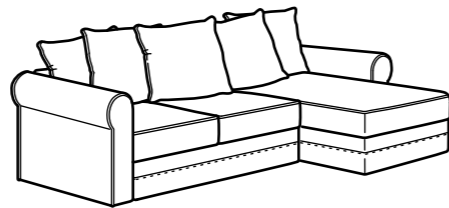

GRÖNLID 三座位梳化連躺椅 3-seat sofa with chaise longue
總尺寸 Overall size: 258×98/164×104cm

總售價連椅套 Total price including cover		
INSEROS 白色 white	492.547.93	$6,800
LJUNGEN 深紅色 dark red	992.564.74	$7,500
LJUNGEN 淺綠色 light green	092.562.99	$7,500
LJUNGEN 暗灰色 medium grey	392.560.66	$7,500
SPORDA 米色 natural	892.556.63	$8,000
KIMSTAD 深褐色 dark brown	192.565.95	$8,890