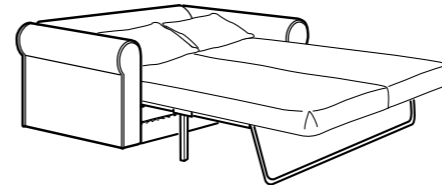

發掘更多資訊 See more at :
IKEA.com.hk

組合示範 COMBINATIONS

尺寸：闊 × 深 × 高
Size: width × depth × height

以下為GRÖNLID梳化系列的示範組合，您亦可按生活習慣設計自己的梳化，而決定梳化的座位、形狀、功能及布套的款式。我們細心為您到店舖及網頁IKEA.com.hk準備了設計軟件，讓您自由發揮無盡可能的組合。

GRÖNLID 躺椅 chaise longue
總尺寸 Overall size: 117×164×104cm

GRÖNLID 兩座位梳化 2-seat sofa
總尺寸 Overall size: 177×98×104cm

總售價連椅套 Total price including cover		
INSEROS 白色 white	992.547.81	\$4,300
LJUNGEN 深紅色 dark red	292.564.63	\$4,700
LJUNGEN 淺綠色 light green	592.562.87	\$4,700
LJUNGEN 暗灰色 medium grey	992.560.54	\$4,700
SPORDA 米色 natural	092.557.61	\$4,900
KIMSTAD 深褐色 dark brown	292.565.85	\$5,390

組合示範 COMBINATIONS

尺寸：闊 × 深 × 高
Size: width × depth × height

GRÖNLID 兩座位梳化床 2-seat sofa-bed
總尺寸 Overall size: 196×98×104cm

總售價連椅套 Total price including cover		
INSEROS 白色 white	592.780.91	\$7,000
LJUNGEN 深紅色 dark red	092.781.02	\$7,500
LJUNGEN 淺綠色 light green	592.781.09	\$7,500
LJUNGEN 暗灰色 medium grey	092.781.16	\$7,500
SPORDA 米色 natural	692.781.23	\$7,800
KIMSTAD 深褐色 dark brown	192.781.30	\$8,300