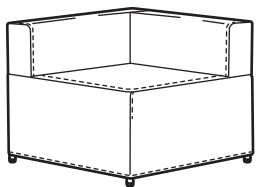

### 逐步拼出您的梳化

KUNGSHAMN組合式梳化——實現您的需要，每個組件都可獨立使用或組合一起，大小，加上角位、或者不加扶手。輕巧的組件方便移動，同時以木和金屬製成的框架使梳化更堅固。所有KUNGSHAMN布套均適合用於同系列產品，自由配搭個人風格。

單座位組合式梳化  
**1-seat module**

總尺寸 Overall size:  
67×85×71cm

+

角位組合式梳化  
**Corner seat module**

總尺寸 Overall size:  
85×85×71cm

+

組合式腳凳  
**Footstool module**

總尺寸 Overall size:  
67×85×44cm