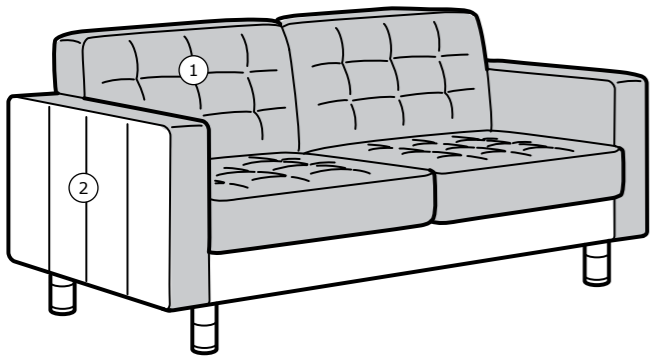

發掘更多資訊 See more at :
IKEA.com.hk

購物小提示 GOOD TO KNOW

LANDSKRONA真皮及塗層布料梳化

LANDSKRONA真皮梳化以柔軟耐用的1.2mm厚染色GRANN糙面皮革及BOMSTAD塗層布料製造。塗層布料的外觀和觸感與真皮無異，但成本更低。因此宜家家居經常混合兩者使用，以真皮製作座椅表面和扶手①等直接接觸身體的部分，其他表面②則以塗層布料製成。

糙面皮革