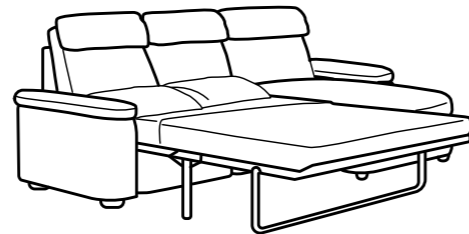

## 組合示範 COMBINATIONS

尺寸：闊×深×高  
Size: width × depth × height

**LIDHULT 三座位梳化連躺椅**  
**3-seat sofa with chaise lounge**

總尺寸 Overall size: 279×98/164×102cm

總售價連椅套 **Total price including cover**

GASSEBOL 淺米黃色 light beige	192.571.61	<b>\$9,190</b>
LEJDE 灰色/黑色 grey/black	892.571.67	<b>\$10,790</b>
LEJDE 啡紅色 red-brown	792.571.77	<b>\$10,790</b>
GRANN/BOMSTAD 深褐色 dark brown	092.571.28	<b>\$17,990</b>

**LIDHULT 四座位角位梳化**  
**corner sofa, 4-seat**

總尺寸 Overall size: 205/275×98×102cm

總售價連椅套 **Total price including cover**

GASSEBOL 淺米黃色 light beige	192.574.58	<b>\$10,880</b>
LEJDE 灰色/黑色 grey/black	192.574.63	<b>\$12,780</b>
LEJDE 啡紅色 red-brown	092.574.73	<b>\$12,780</b>
GRANN/BOMSTAD 深褐色 dark brown	792.574.17	<b>\$19,980</b>

**LIDHULT 兩座位梳化床**  
**2-seat sofa-bed**

總尺寸 Overall size: 208×98/240×102cm

總售價連椅套 **Total price including cover**

GASSEBOL 淺米黃色 light beige	192.570.62	<b>\$8,800</b>
LEJDE 灰色/黑色 grey/black	692.570.74	<b>\$10,200</b>
LEJDE 啡紅色 red-brown	992.570.77	<b>\$10,200</b>
GRANN/BOMSTAD 深褐色 dark brown	192.660.09	<b>\$16,300</b>

**LIDHULT 三座位梳化床連躺椅**  
**3-seat sofa-bed with chaise lounge**

總尺寸 Overall size: 301×98/240×102cm

總售價連椅套 **Total price including cover**

GASSEBOL 淺米黃色 light beige	192.660.90	<b>\$13,000</b>
LEJDE 灰色/黑色 grey/black	092.660.95	<b>\$15,200</b>
LEJDE 啡紅色 red-brown	592.661.06	<b>\$15,200</b>
GRANN/BOMSTAD 深褐色 dark brown	292.660.75	<b>\$24,800</b>