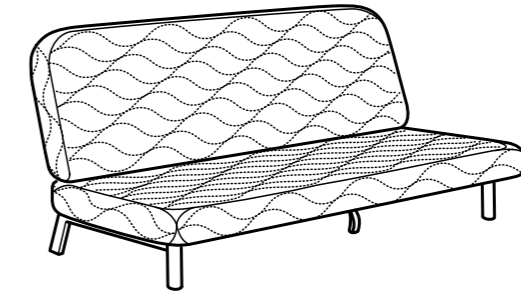

### MODELS

Sofa-bed  
Storage box

可更換椅套  
Removable cover

多款椅套款式  
Choice of cover

可機洗椅套  
Washable cover

乾洗椅套  
Dry-clean

內置獨立袋裝彈簧  
Pocket springs

### 咋嗒一聲 梳化變成大床

多得簡單的扣件設計，只消一瞬間，NYHAMN梳化床就可由一張舒適梳化變成寬敞大床。無需拆下布套，只需拉起底框，並推下背墊。梳化床底部有充足空間容納貯物箱，還可存放被套枕袋、枕頭、被鋪等床上用品。最適合學生宿舍、渡假小屋等狹小空間使用，亦是輕鬆為留宿的朋友預備地方的完美之選。