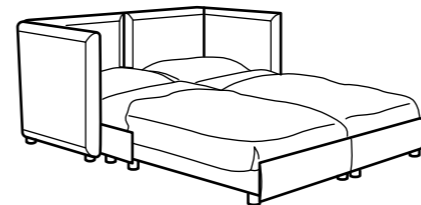

VALLENTUNA 兩座位組合式梳化連兩張梳化床 2-seat modular sofa with 2 sofa-beds

總尺寸 Overall size: 186×213×84cm

* 組合後床的尺寸為闊80×長200cm * Full bed width and length 80×200cm.