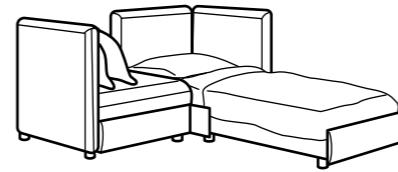

組合示範 COMBINATIONS

尺寸：闊 × 深 × 高
Size: width × depth × height

VALLENTUNA 兩座位組合式梳化連梳化床 2-seat modular sofa with sofa-bed

總尺寸 Overall size: 186×213×84cm

* 組合後床的尺寸為闊80×長200cm * Full bed width and length 80×200cm.