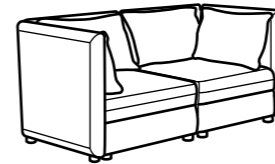

VALLENTUNA 兩座位組合式梳化 2-seat modular sofa

總尺寸 Overall size: 186×113×84cm