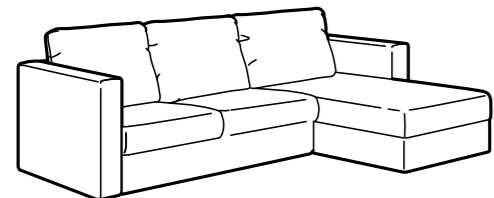

VIMLE 三座位梳化連躺椅
3-seat sofa with chaise longue

總尺寸 Overall size: 252×164×80cm

總售價連椅套 Total price including cover

DALSTORP 彩色 multicolour	592.994.80	$6,690
ORRSTA 藍黑色 black-blue	392.849.17	$6,690
FARSTA 黑色 black	192.069.87	$6,890
FARSTA 深褐色 dark brown	192.069.92	$6,890
GUNNARED 米黃色 beige	592.848.98	$7,390
GUNNARED 暗灰色 medium grey	692.849.11	$7,390
TALLMYRA 黑色/灰色 black/grey	092.849.33	$8,090

Here we show some examples of how VIMLE sofa series can look, but you are free to customise the sofa to suit you and your needs. Decide the number of seats, shape of the sofa, what functions you want and of course a cover that feels right for you. One tip is to use our helpful planning tool to explore all the possible combinations and possibilities. You can find the tool in the store and on IKEA.com.hk/en.